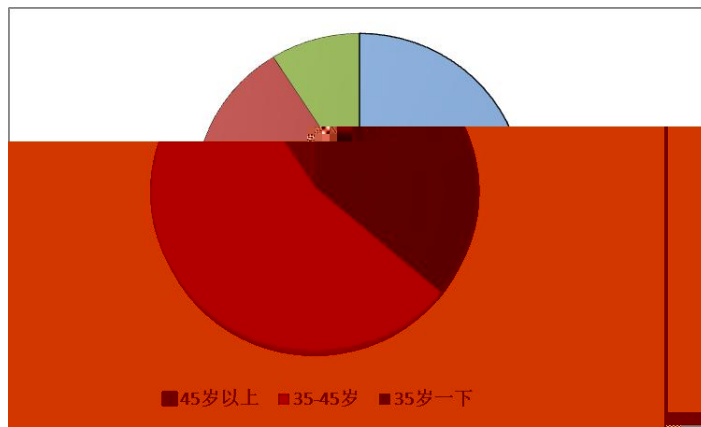

.....

.....

.....

.....

.....

.....

学年度	专业名称	录取人数	报到率	本专业在校总人数
2018-2019 学年	电子信息工程	130	97.69%	127
2019-2020 学年	电子信息工程	116	98.27%	114
2020-2021 学年	电子信息工程	106	100%	106

1.

2

3

4.2

4.3

5.1

5.2

6

6.1.