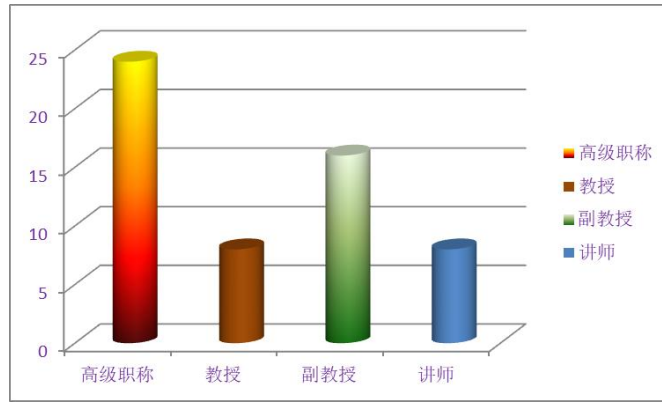

.....

.....

.....

.....

.....

.....

学年度	专业名称	录取人数	报到率	本专业在校总人数
2018-2019 学年	电子信息工程	130	97.69%	127
2019-2020 学年	电子信息工程	116	98.27%	114
2020-2021 学年	电子信息工程	106	100%	106

1.

2

3

4.2

4.3

5.1

5.2

6

6.1.