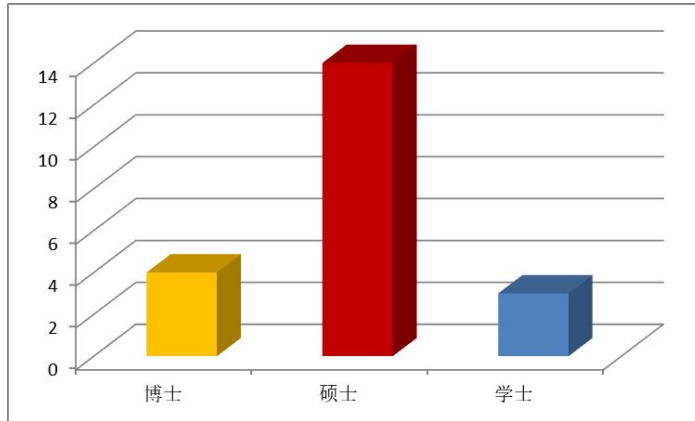

.....

.....

.....

.....

.....

.....

学年度	专业名称	录取人数	报到率	本专业在校总人数
2018-2019 学年	电子信息工程	130	97.69%	127
2019-2020 学年	电子信息工程	116	98.27%	114
2020-2021 学年	电子信息工程	106	100%	106

1.

2

3

4.2

4.3

5.1

5.2

6

6.1.